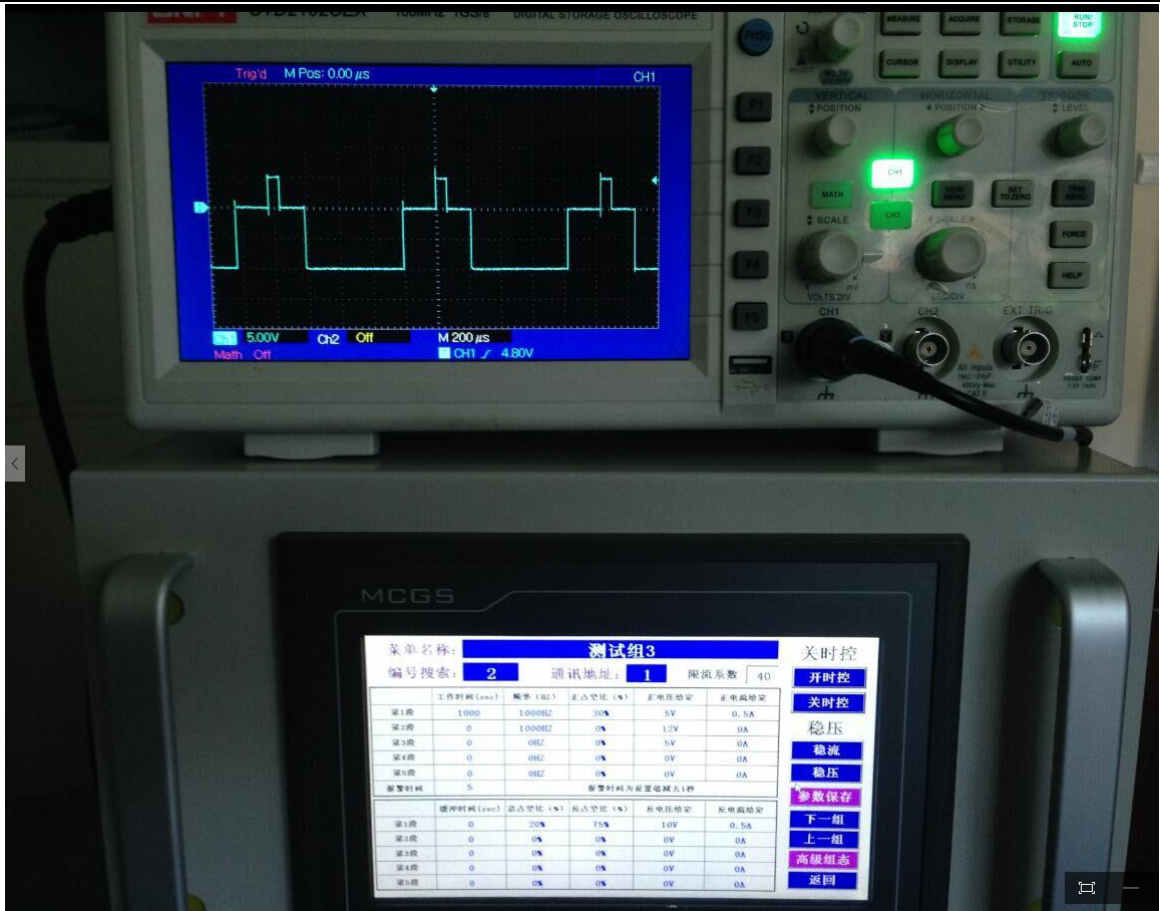

单脉冲电源输出波形图

双脉冲调制正负宽度不对称，高度不对称波形

### 双脉冲调制正负高度对称，宽度不对称波形

双脉冲调制正负高度对称，宽度对称波形

双脉冲调制正向及负向纯直流波形