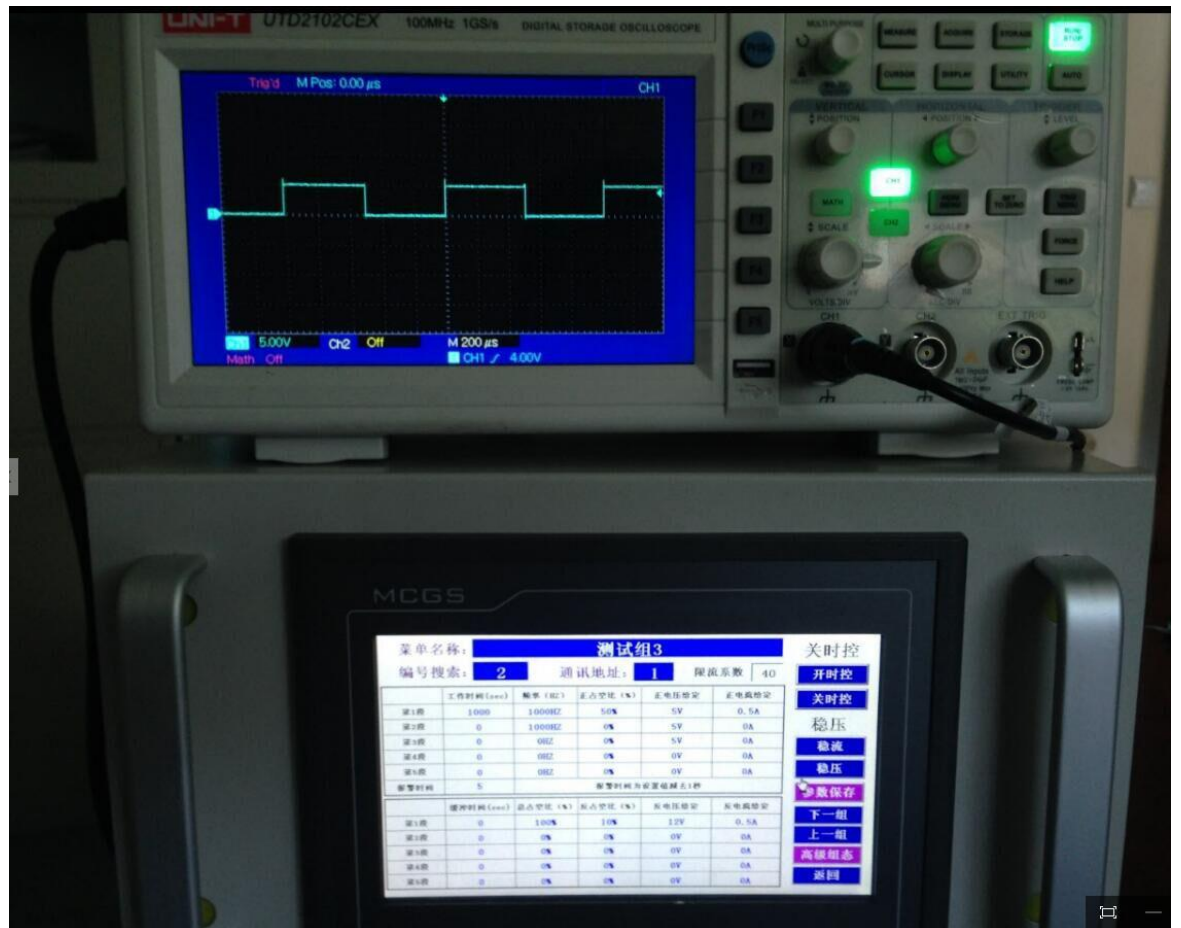

单脉冲电源输出波形图

双脉冲调制正负宽度不对称，高度不对称波形

### 双脉冲调制正负高度对称，宽度不对称波形

双脉冲调制正负高度对称，宽度对称波形

双脉冲调制正向及负向纯直流波形