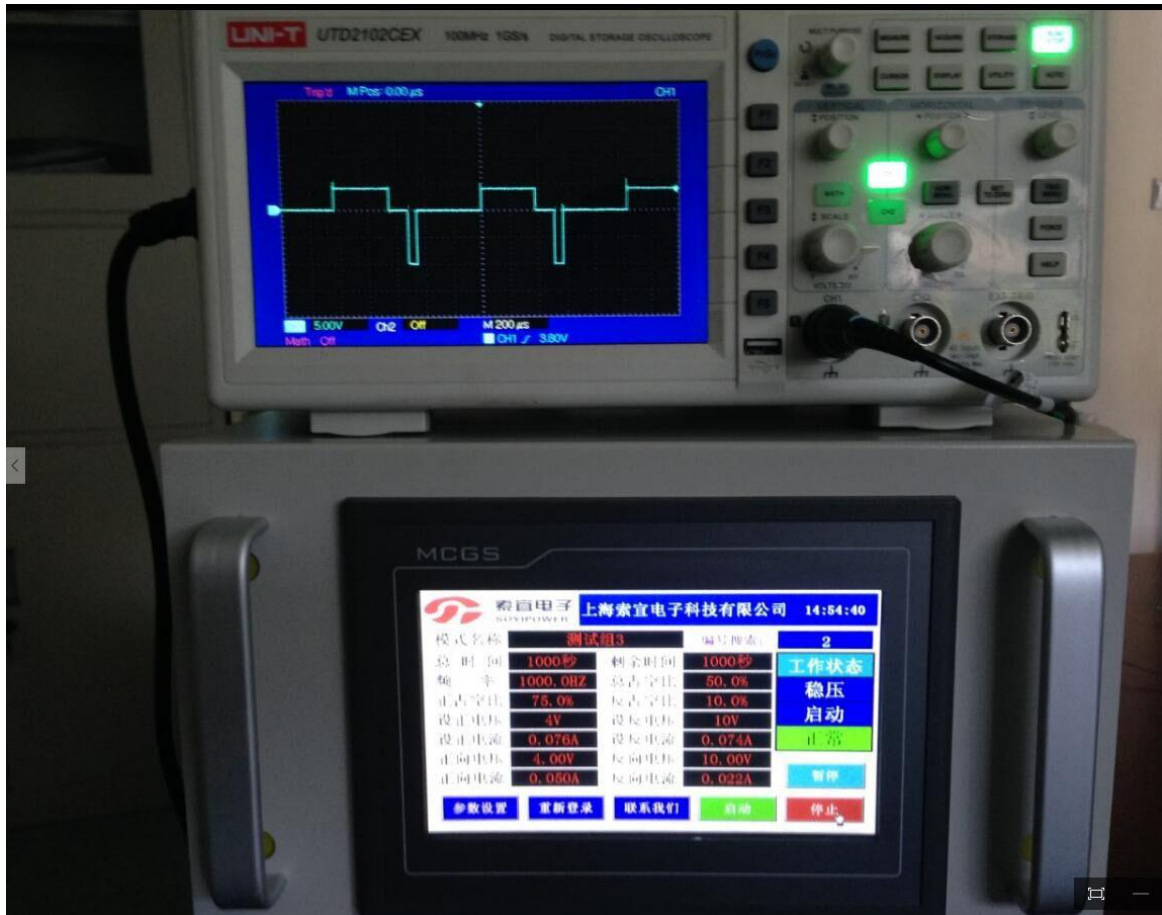

单脉冲电源输出波形图

双脉冲调制正负宽度不对称，高度不对称波形

### 双脉冲调制正负高度对称，宽度不对称波形

双脉冲调制正负高度对称，宽度对称波形

双脉冲调制正向及负向纯直流波形