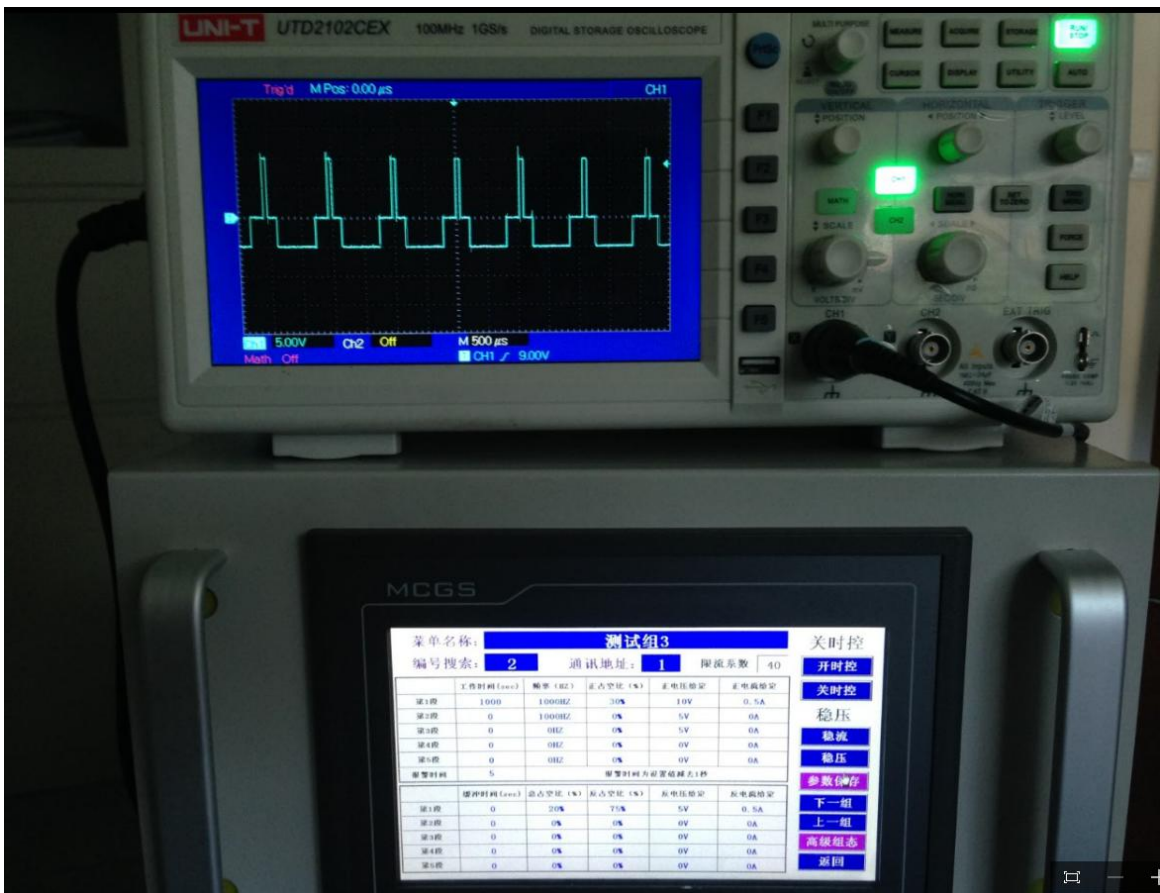

单脉冲电源输出波形图

双脉冲调制正负宽度不对称，高度不对称波形

### 双脉冲调制正负高度对称，宽度不对称波形

双脉冲调制正负高度对称，宽度对称波形

双脉冲调制正向及负向纯直流波形