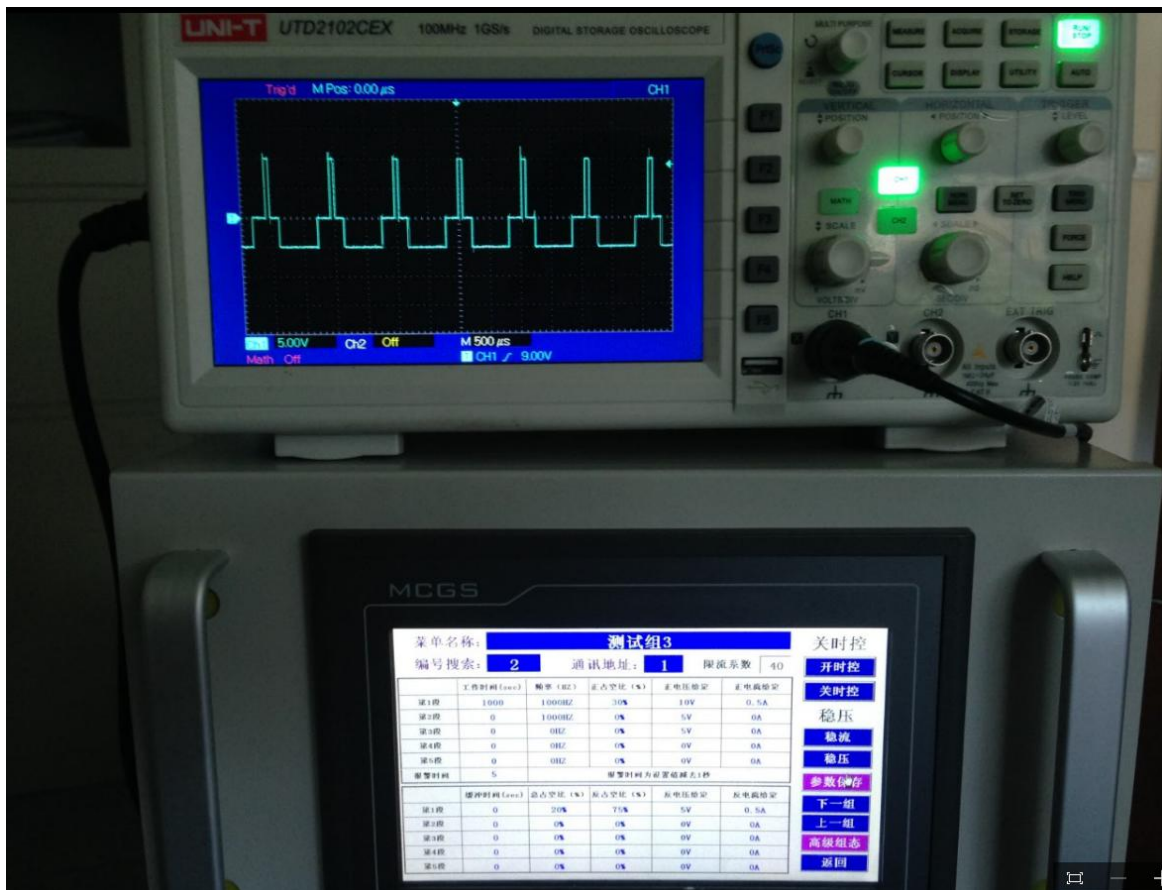

单脉冲电源输出波形图

双脉冲调制正负宽度不对称，高度不对称波形

### 双脉冲调制正负高度对称，宽度不对称波形

双脉冲调制正负高度对称，宽度对称波形

双脉冲调制正向及负向纯直流波形